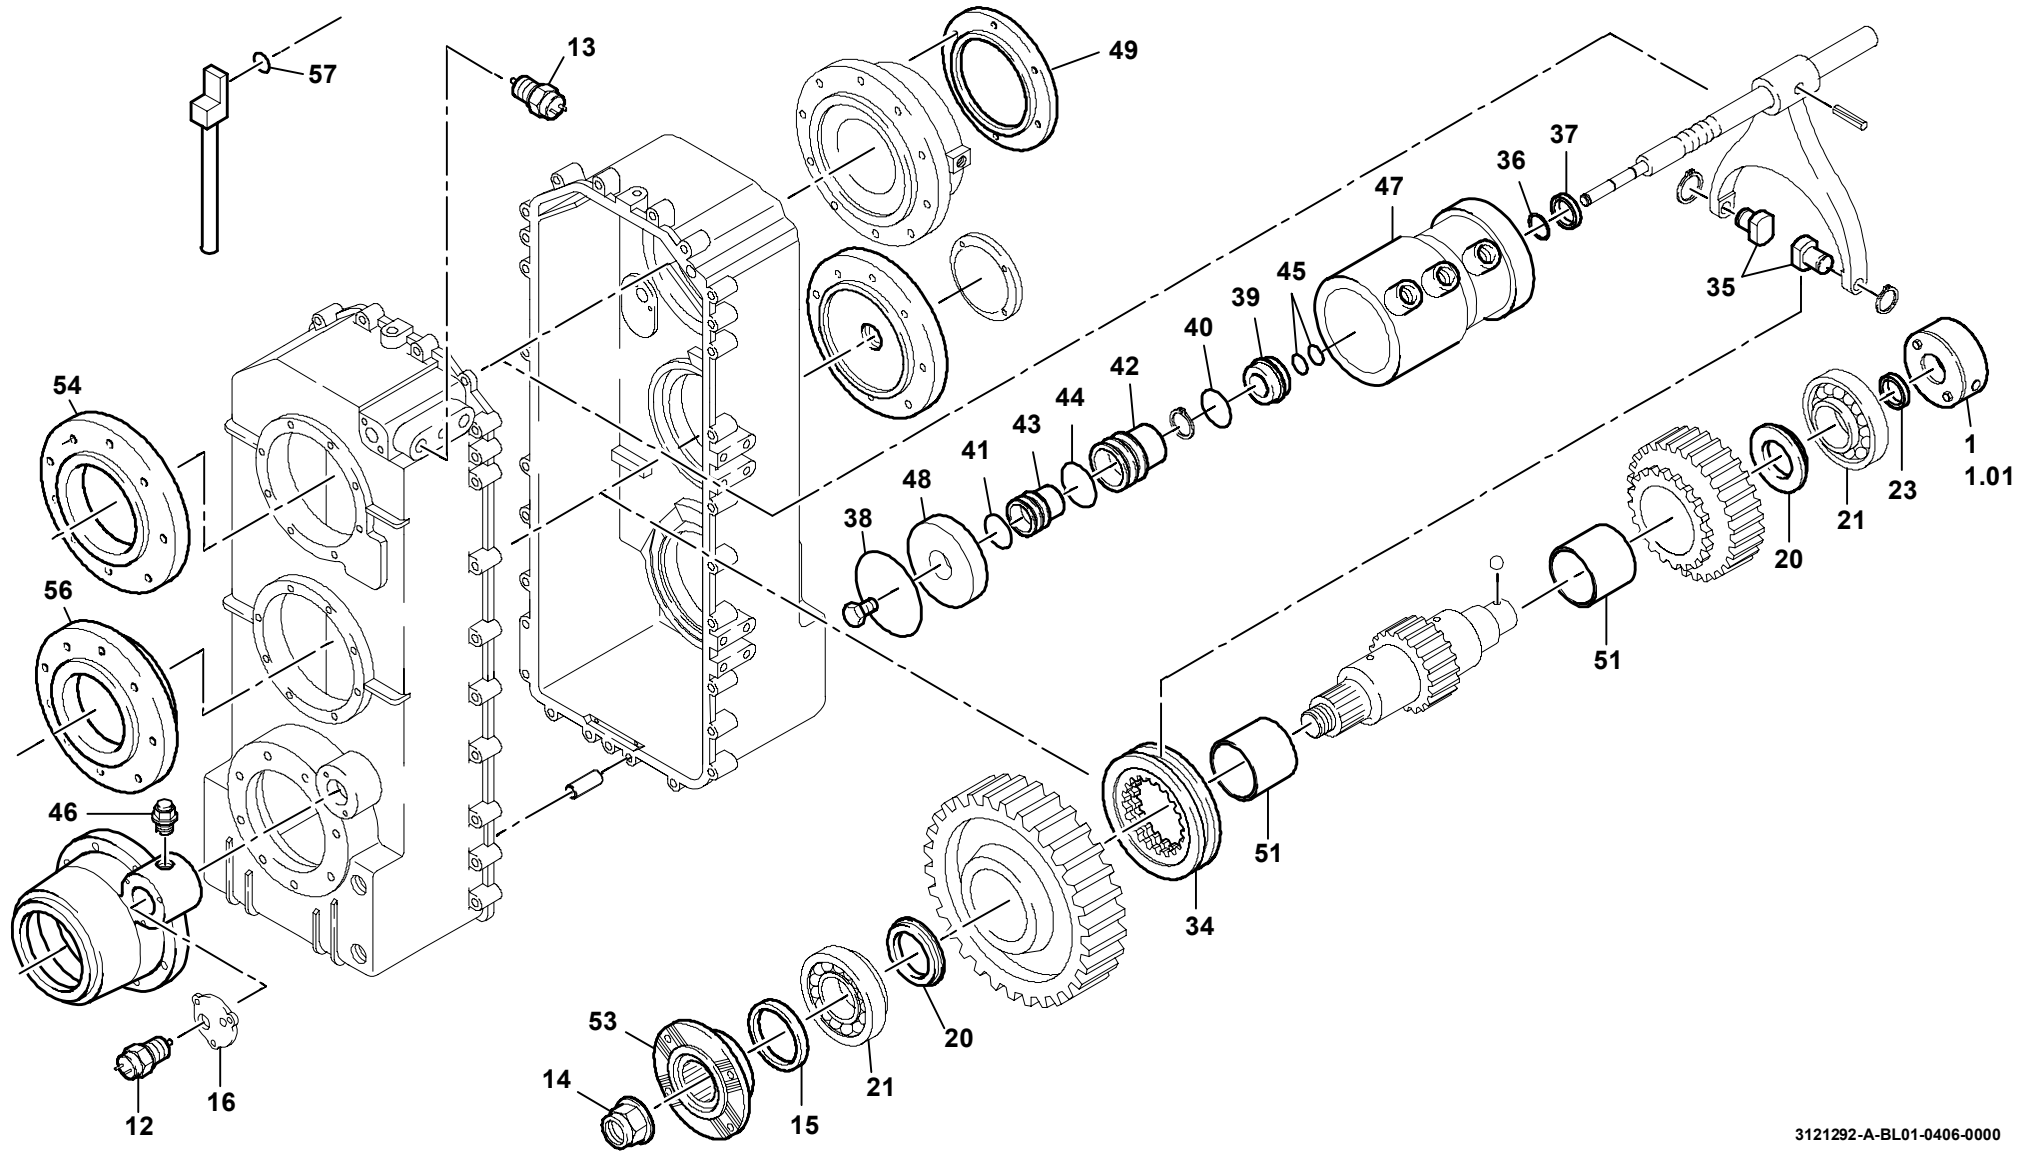

GROVE

VERTEILERGETRIEBE VG 2600
TRANSFER GEAR VG 2600

BILDTAFEL
PICTORIAL DISPLAY

GMK 4080
BE 504
G 631

04.06

3121292-ETL A

1/2

GROVE

VERTEILERGETRIEBE VG 2600
TRANSFER GEAR VG 2600

BILDТАFEL
PICTORIAL DISPLAY

04.06

3121292-ETL A

2/2

GMK 4080
BE 504
G 631